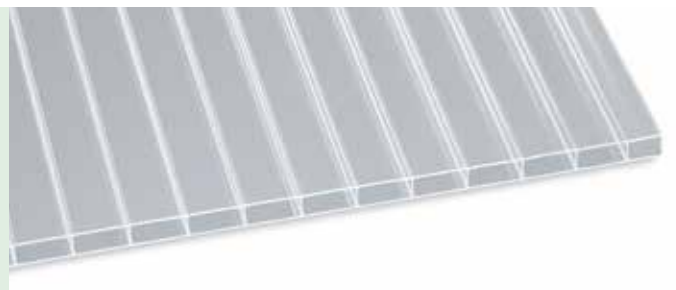

Passender Bohrer für Distanz-Spreizhül-senset Trapez.

16,49 €/Stck

POLYCARBONAT HOHLKAMMERPLATTEN KLAR

Praktisch unzerbrechlich, daher leichtes Handling, einfache Bearbeitung und Montage. Hoher Isolierwert. Material: Polycarbonat longlife. Maße: Breite 980 mm, Längen: 2000, 2500, 3000, 3500, 4000, 5000, 6000 oder 7000 mm.

Stärke 16 mm, Farbe klar

29,99 €/qm

ACRYL STEGPLATTEN KLAR

Hohe Lichtdurchlässigkeit und Brillanz, sehr UV-beständig und gute Wärmedämmeigenschaften. Material: Acryl longlife. Maße: Breiten 980 oder 1200 mm, Längen: 2000, 2500, 3000, 3500, 4000, 4500, 5000, 6000 oder 7000 mm.

Stärke 16 mm, Farbe klar

51,99 €/qm

STEGPLATTEN SCHRAUBPROFIL

Bestehend aus Ober- und Unterprofil. Hochwertige Alu-Profile für 16 mm Platten. Maße: Breite 60 mm, Höhe 35 mm, Längen: 2000, 2500, 3000, 3500, 4000, 4500, 5000, 6000 oder 7000 mm. **Mitte oder Rand**