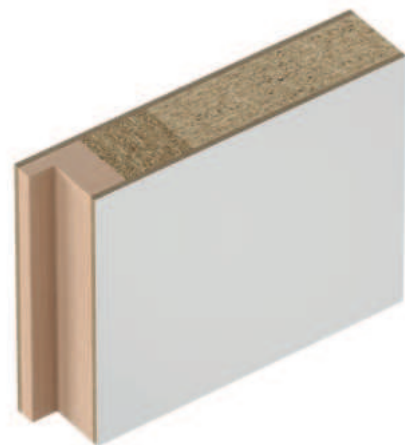

SICHTBARER EINLEIMER

Um eine robuste und strapazierfähige Schmalfläche zu schaffen, bietet LEBO in den Serien Durat® Schichtstoff, Nero und HPL optional einen Buche- oder Eiche-Einleimer an. Die Kante wird dabei transparent lackiert.

Lichtausschnitte

UMSTELLUNG DER LICHTAUSSCHNITTE

Zukünftig bieten wir Sprossenrahmen für Lichtausschnitte exklusiv bei unseren hochwertigen Stiltüren an, um deren klassische Eleganz noch besser zu unterstreichen. Glatte Elemente erhalten eine klare, moderne Optik ohne Sprossenrahmen – perfekt für zeitgemäßes Design.